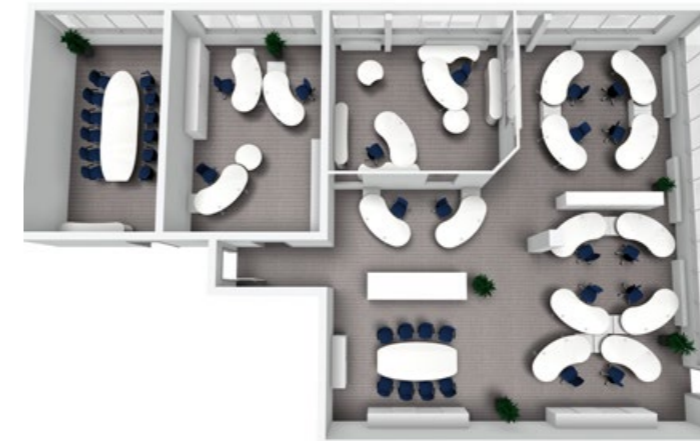

PLANUNGS VARIANTE CLASSIC