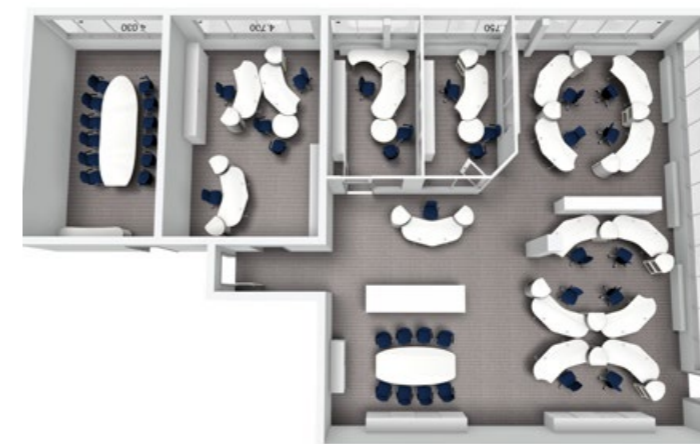

PLANUNGS VARIANTE CLASSIC

PLANUNGSVARIANTE FORMSCHLÜSSIG DIAMOND