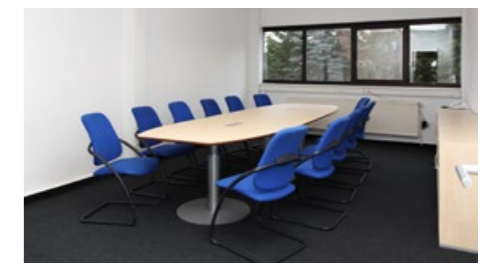

Kunde und Mitarbeiter sind sehr zufrieden. Raumplanung optimiert für bestmögliche Privatheit und Konzentration bei der Arbeit. Große Tische (2315x1111mm) für Konstrukteure mit Ergocomfort Tischplatte mit runder Profilkante und angefaseter Vorderkante zur Vermeidung des Karpaltunnel Syndroms. Alle Tische motorisch Höhenverstellbar Abnehmbare Sichtblende verdeckt Kabelkanal insbesondere bei Stehhöhe. Zweifarbige modulare Schiebetürschränke und Rollcontainer. Alle Bilder HOCHAUFLÖSEND