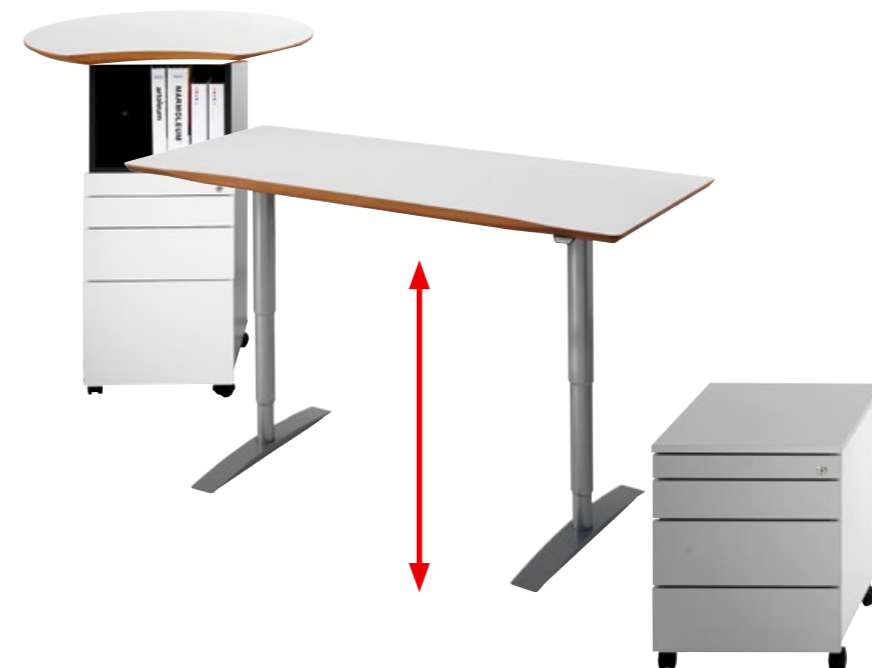

Mit seitlichem Überstand für Rollcontainer und CPU-Halter.

.. Schmalcontainer (skaliert)

.. und vielfältig ergänzt

Optional mit motorisch höhenverstellbarem Steh-Sitzischgestell mit Rundrohr und bogenförmiger Designkufe

Ein vielfältiges Sortiment an Caddies und Rollcontainer ....