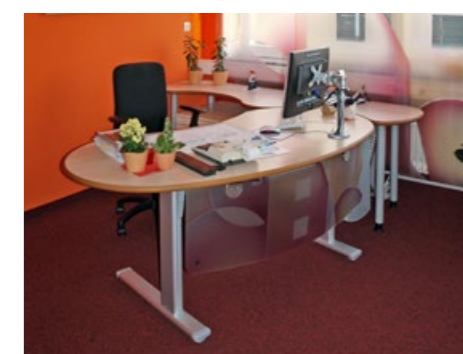

REALPHOTOS PROJEKTE