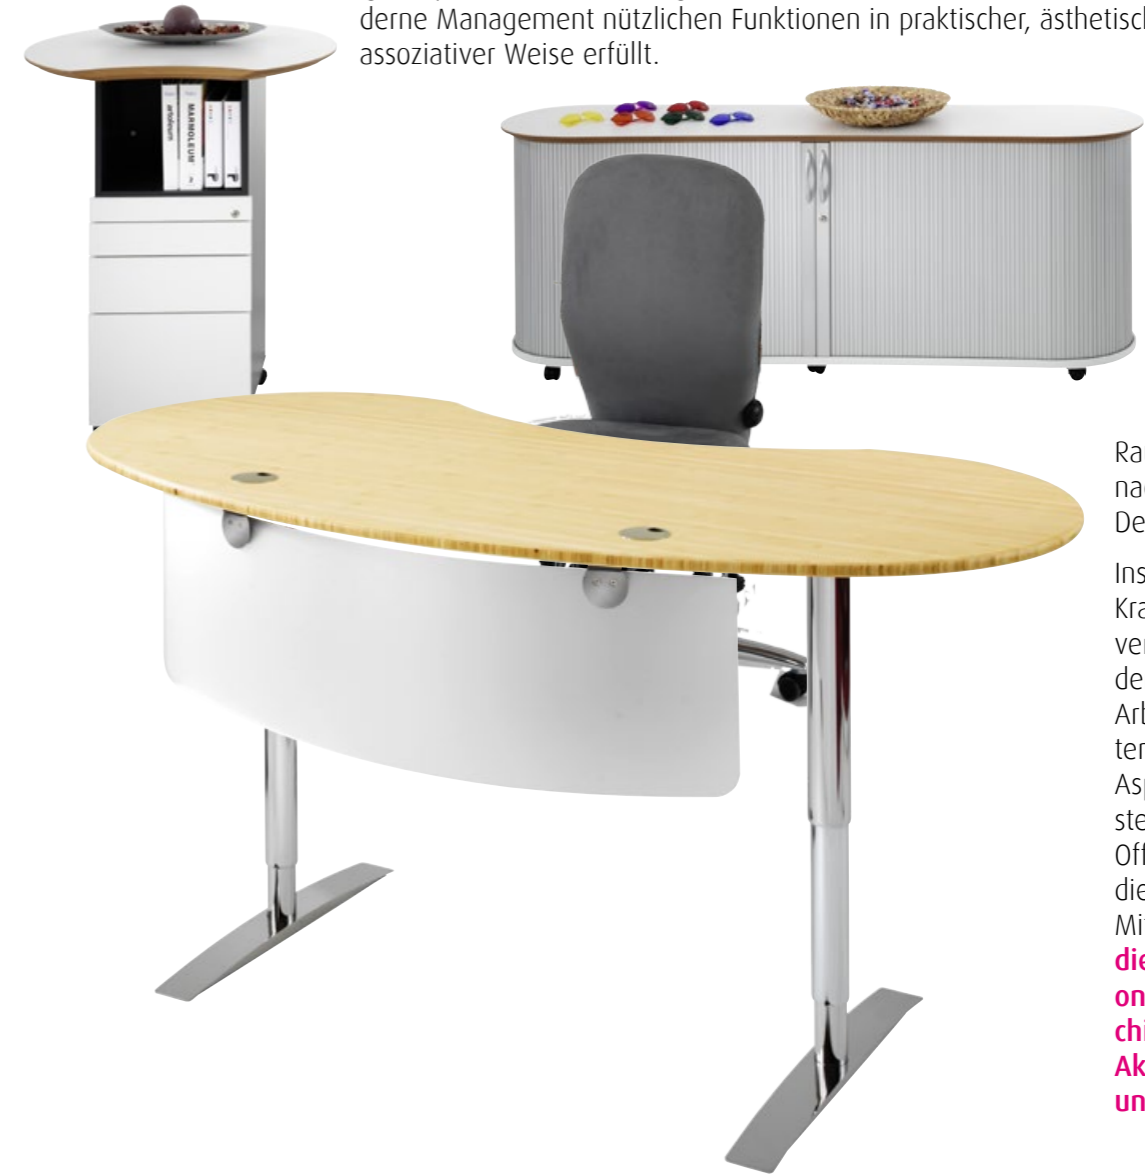

LINOLEUM TISCHPLATTE

Seidenweiche Linoleum Tischplatten mit lackierten Kanten

Die matt beschichtete Oberfläche verhindert, dass Fingerabdrücke entstehen. Daher ist Linoleum für dunkle Tischplatten besonders geeignet.

20 verschiedene Farben stehen dem kreativen Designer und Innenarchitekt zur Auswahl.

Kombiniert mit höhenverstellbarem Chromgestell

Vital-Office Design Produkte sind aus der Entwicklung von Büroraumkonzepten hervorgegangen. Diese Design Möbel erfüllen Anforderungen, die in den Bürokonzepten definiert sind. Die Komplexität der menschlichen und sozialen Komponente stellt dabei höchste Anforderungen an unsere Designer. Schreibtische, Besprechungs- und Konferenzische werden als subtile funktionale Werkzeuge empfunden, wobei das Design die Funktion erfahrbar macht und somit das Produkt den Anwender im Sinne eines Werkzeuges unterstützt.

Daraus resultiert der sehr hohe Designanspruch, der keineswegs modisches Trendwerk ist, sondern seine für das moderne Management nützlichen Funktionen in praktischer, ästhetischer, psychologisch assoziativer Weise erfüllt.

Raumgestaltung nach Vital-Office Design Prinzipien.

Inspiriert von der Kraft der Natur versteht Vital Office den „Lebensraum Arbeitsplatz“ unter ganzheitlichen Aspekten. Deshalb stehen bei Vital-Office nicht allein die Büromöbel im Mittelpunkt, sondern die Kombination aus Innenarchitektur, Licht, Akustik, Ergonomie und Feng Shui.