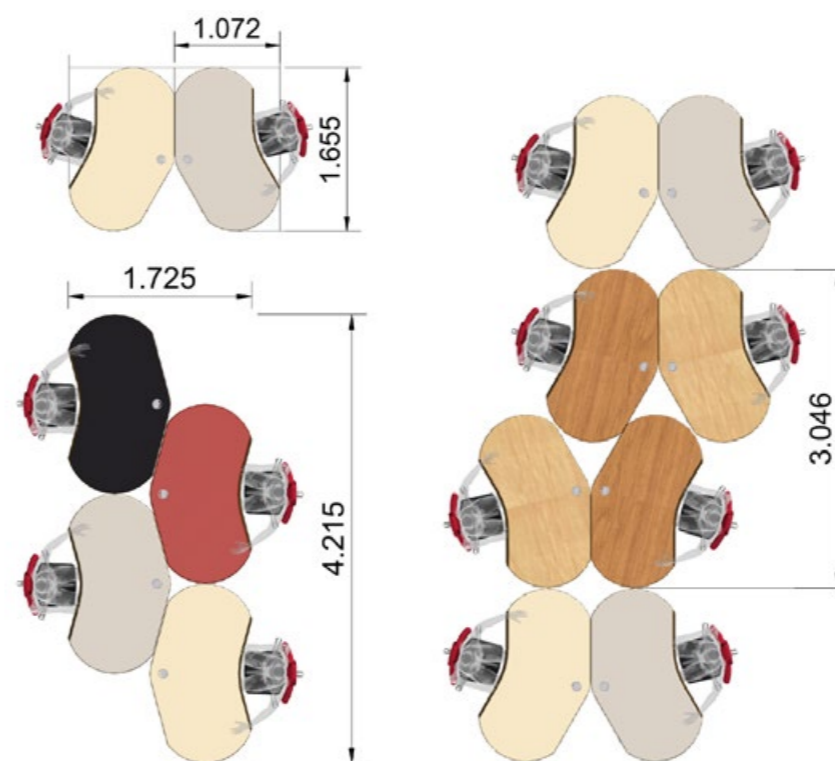

| Joker Runde Tischplatten | | | | | |
|--------------------------|------------|-------------|-------------|-------------|--------------|
| 1462x857mm | 1686x897mm | 1910x1005mm | 2100x1049mm | 2315x1111mm | 2040x10271mm |
| 8d1b33 | 8d1b45 | 8d2b45 | 8d2b55 | 8d2b65 | 8d3be50 |

joker classic Dekor

Der Klassiker in anthropometrisch platzsparender Rundform mit Wohlfühlkante

- 5 Plattengrößen +
- 1 Plattenform für Anstellcaddies
- natürlich gewachste MDF Profilkan-ten: C Halbrund, B Facette 45 Grad mit 6mm Radius oder T Tragfläche mit 30 Grad Schräge
- ergonomisch angeschrägte Wohl-fühlkante zur Vermeidung des Karpaltunnelsyndroms
- Modulare Bauteile: Kabeldurchfüh-rung, Kabelkanal, Sichtblenden, CPU-Halter, uvm
- Gestellvarianten: 4-Fuß, Alu T-Fuss und motorisch höhenverstellbare Gestelle in C- und T-Variante

joker Diamond

Platzsparende 30° Winkel
facettierte Plattenform

- 3 Plattengrößen +
- 1 Plattenform für Anstellcaddies
- Vielfalt in Material und Oberflächen: Dekor, Furnier, Linoleum, Lack und ökologischem Bambus Massivholz
- ergonomisch angeschrägte Wohlfühlkante zur Vermeidung des Karpaltunnelsyndroms
- Modulare Bauteile: Kabeldurchführung, Kabelkanal, Sichtblenden, CPU-Halter, uvm
- Gestellvarianten: 4-Fuß, Alu T-Fuß und motorisch höhenverstellbare Gestelle in C- und T-Variante

| Joker Diamond Tischplatten | | | |
|---|---|--|---|
| 1686x962mm | 1910x992mm | 2100x1017mm | 2040x1003mm |
|  |  |  |  |

Coffee: gedämpfter Bambus - Authentisch, charakterstark und wertig!

Edle Komposition in schwarz, chrom und gedämpftem Bambus.