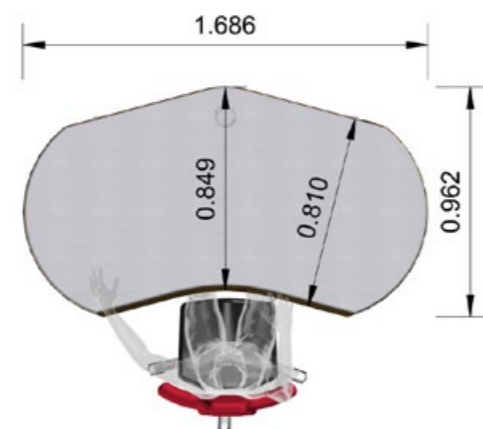

| Joker Runde Tischplatten | | | | | |
|--------------------------|------------|-------------|-------------|-------------|--------------|
| 1462x857mm | 1686x897mm | 1910x1005mm | 2100x1049mm | 2315x1111mm | 2040x10271mm |
| 8d1b33 | 8d1b45 | 8d2b45 | 8d2b55 | 8d2b65 | 8d3be50 |

joker classic Dekor

Der Klassiker in anthropometrisch platzsparender Rundform mit Wohlfühlkante

- 5 Plattengrößen +
- 1 Plattenform für Anstellcaddies
- natürlich gewachste MDF Profilkan-ten: C Halbrund, B Facette 45 Grad mit 6mm Radius oder T Tragfläche mit 30 Grad Schräge
- ergonomisch angeschrägte Wohl-fühlkante zur Vermeidung des Karpaltunnelsyndroms
- Modulare Bauteile: Kabeldurchfüh-rung, Kabelkanal, Sichtblenden, CPU-Halter, uvm
- Gestellvarianten: 4-Fuß, Alu T-Fuss und motorisch höhenverstellbare Gestelle in C- und T-Variante

joker Diamond

Platzsparende 30° Winkel
facettierte Plattenform

- 3 Plattengrößen +
- 1 Plattenform für Anstellcaddies
- Vielfalt in Material und Oberflächen: Dekor, Furnier, Linoleum, Lack und ökologischem Bambus Massivholz
- ergonomisch angeschrägte Wohlfühlkante zur Vermeidung des Karpaltunnelsyndroms
- Modulare Bauteile: Kabeldurchführung, Kabelkanal, Sichtblenden, CPU-Halter, uvm
- Gestellvarianten: 4-Fuß, Alu T-Fuß und motorisch höhenverstellbare Gestelle in C- und T-Variante