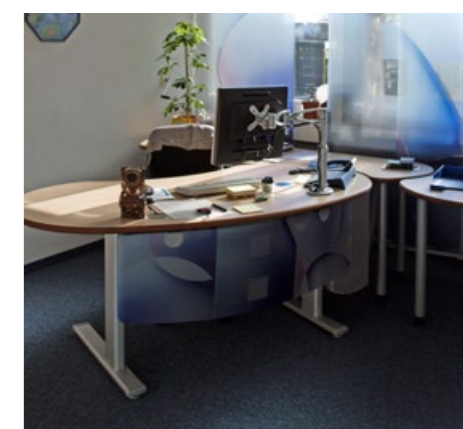

REALPHOTOS PROJEKTE