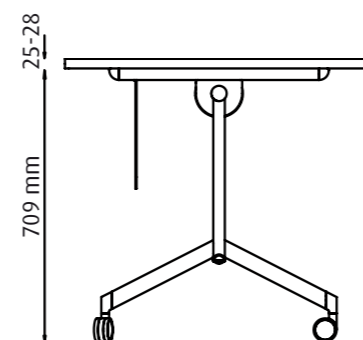

Oberflächen / Colors / 表面颜色

AL	Aluminium	Aluminum	铝灰色
SW	Schwarz* (ab 30 Tischen)	Black* (+30 tables only)	黑色* (限30张桌子以上)