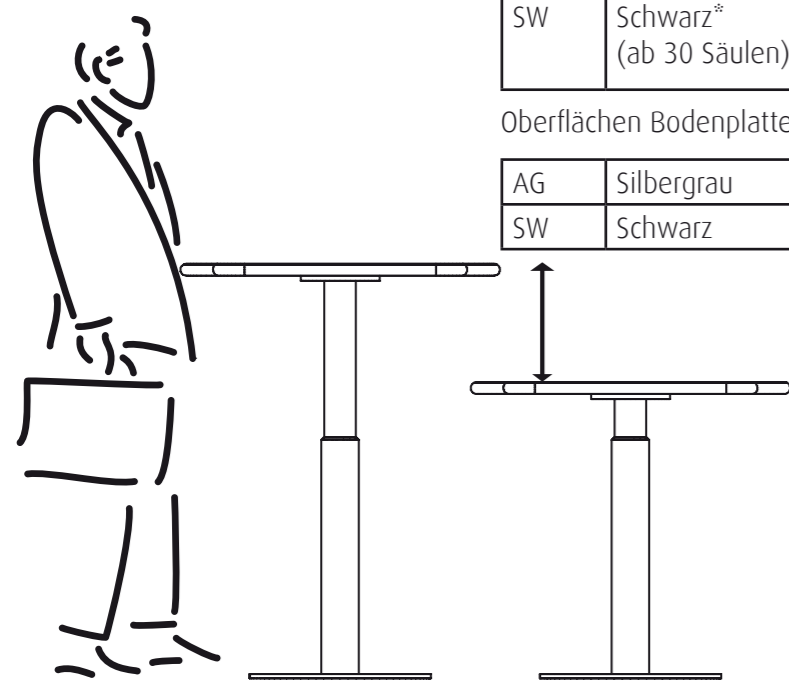

Oberflächen Bodenplatte / Colors of disc base / 底盘表面颜色

AG	Silbergrau	Sparkling silver	银灰
SW	Schwarz	Black	黑色*