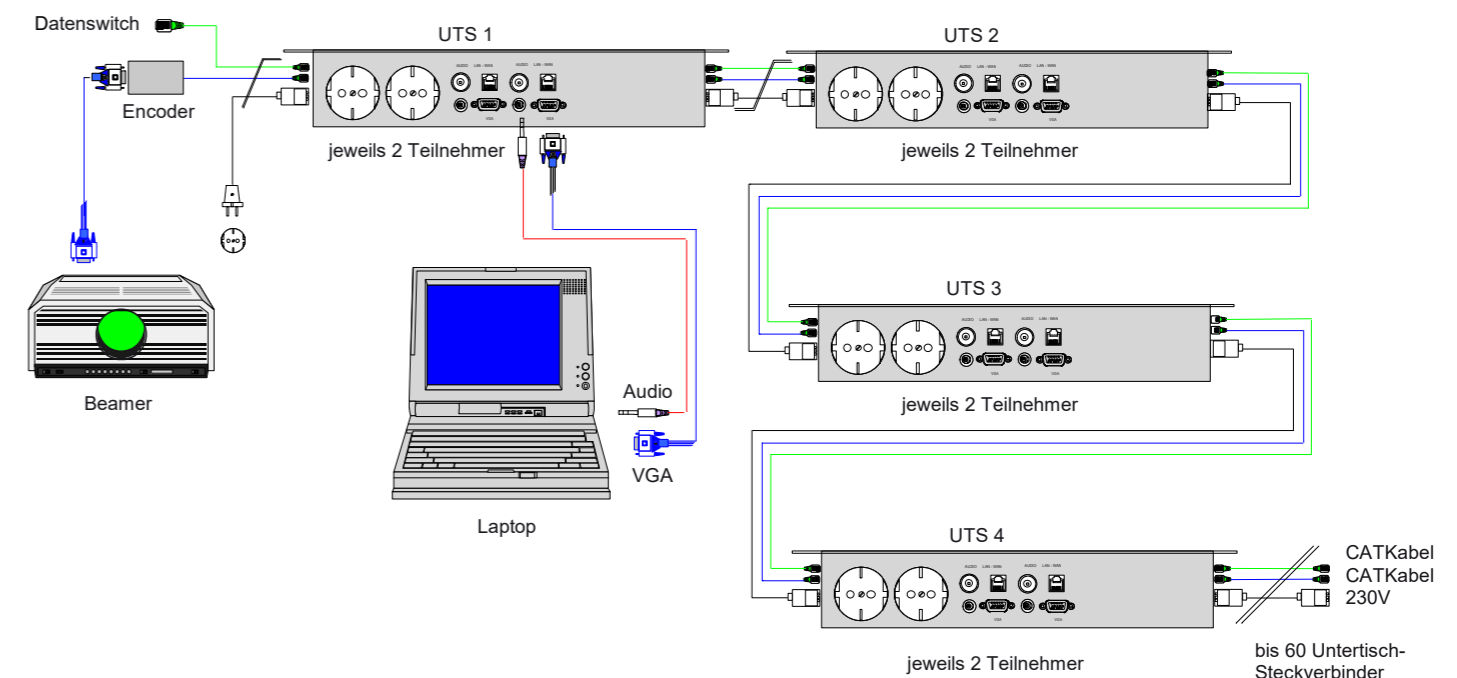

- 3-cable connection: 1 for Video and sound, 1 for LAN and one Power cord.
- up to 64 units in row
- Each unit is for 2 users
- Real time data transfer (no streaming)
- Switch between users through button or touch panel
- Automatic renumbering. Just connect the units hazardously
- UTS_1 is a hardware solution and not dependent on any software system.
- Upgradable OSD management and multi-layered security system.
- Low noise CAT5 cables are sufficient for all tasks.

灵活方便地PPT讲演: 您准备用笔记本电脑很随机地在会议之中讲演, 请用UTS - 1来解决这个问题。只需按一下按钮, 您的电脑画面就显示在屏幕上。即使播映声像视频, 也保证最好的影像质量, 绝不会出现“颤动”现象。为了保证带缆线的会议桌仍然灵活机动, 我们的桌子采用高明的三线串行连接技术。

- 仅用三根缆线(数据线, 电源线和控制线)的串行连接技术
- 最多可接64个插接器
- 每个插接器可供两人使用
- 实时数据传输, 而非蓄流传输
- 可用按钮或触摸屏控制
- 在拼接桌子时, 不须考虑电路连接的前后顺序
- UTS - 1是纯粹硬件装置, 不受软件系统的限制
- 可扩展加装图像叠加OSD与复合信号的安全防卫系统
- 统
- 低噪声CAT5线就可作为联接缆线使用。

© vital-office.net

Medientechnik

Serial Network Connection

媒体技术 串行网络连接

© vital-office.net

Ellipse
Ellipse
椭圆的魅力

Die Tischform flexiconference ellipse ist eine elegante Variante speziell für kleinere Räume. Durch die spezielle Form lassen sich die Tische in jedem Winkel zueinander positionieren.