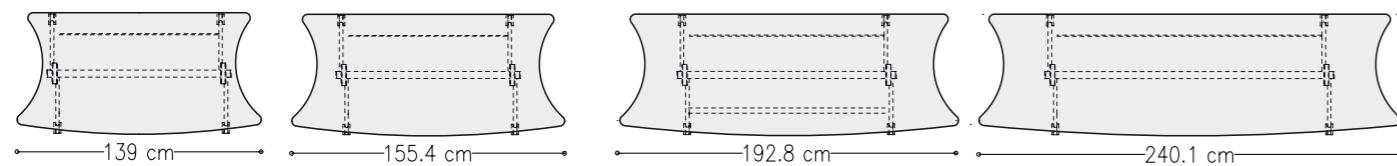

Produkte
Products
产品介绍

mit Klappstischgestell:
with folding table frame:
可折叠的桌腿:

Option: Sichtschutzblende transluzent
Option: Modesty panel translucent
可选项: 半透明遮挡板

1390x690mm	PT7v1407r08-MTK
1554x690mm	PT7v1607r08-MTK
1928x690mm	PT7v1907r08-MTK
2403x690mm	PT7v2407r08-MTK

885x300mm	PT7v1407r08-MTK
1085x300mm	PT7v1607r08-MTK
1285x300mm	PT7v1907r08-MTK
1485x300mm	PT7v2407r08-MTK

Klappstischgestell
Folding table frame
可折叠的桌腿尺寸