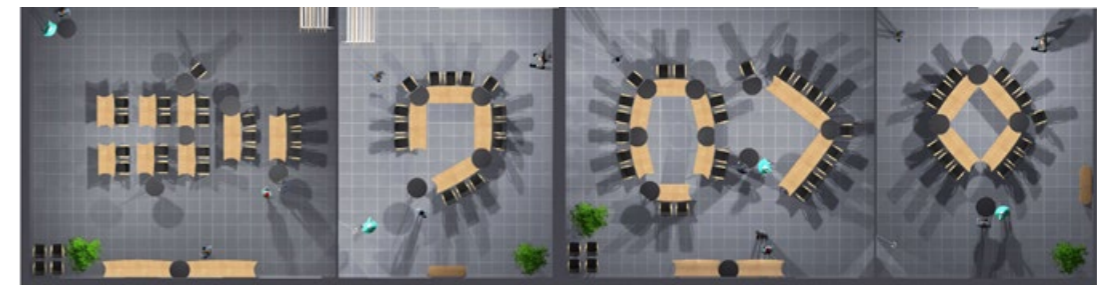

Doppelte V-Form für optimale Präsentationen mit einer größeren Gruppe.

Double V-shape for optimal presentations to a larger group.

双V形组合为多人参加的屏幕演示带来最佳效果。

Mit Variationen für kleinere Gruppen

With variations for smaller groups

不同形状的混拼摆。

Impressionen
 Inspirations
 灵感

Impressionen
Inspirations
灵感

Impressionen
Inspirations
灵感

Technik
Technique
技术

Klapptisch mit Sichtschutzblende.

Perfekte platzsparende Stapelung. Durch die intelligente Fußtechnik gibt es keinen Versatz der Tische beim stapeln.