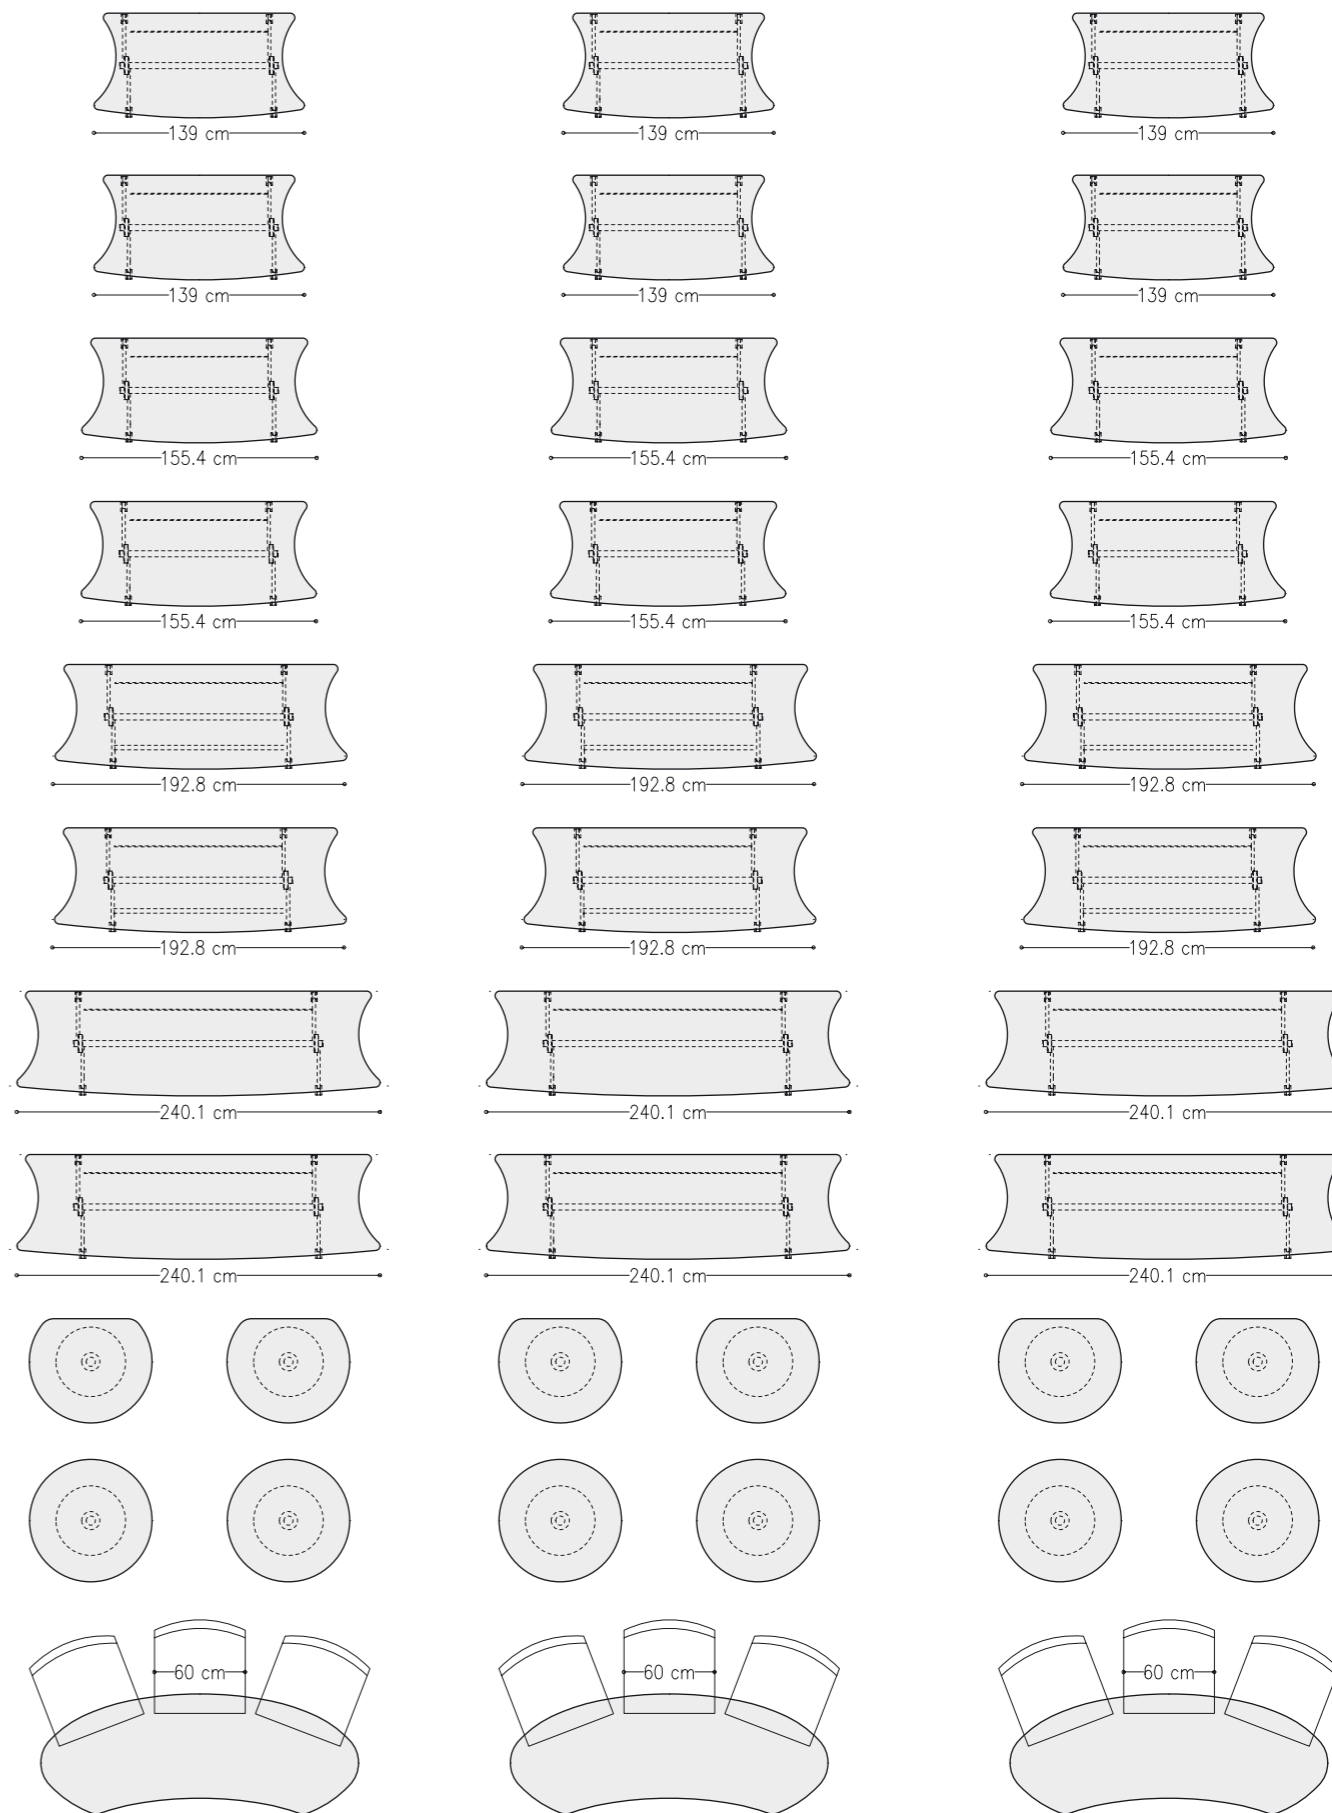

mit Klappstischgestell:
with folding table frame:
可折叠移动桌腿

2100x793mm PT7e21i9-MTK

mit Säulenfüßen:
with column bases:
柱形桌腿

2100x793mm PT7e21i9-MTN

Schablone
Stencil
椭圆的魅力

Maßstab 1:50

Scale 1:50

比例 1 : 50