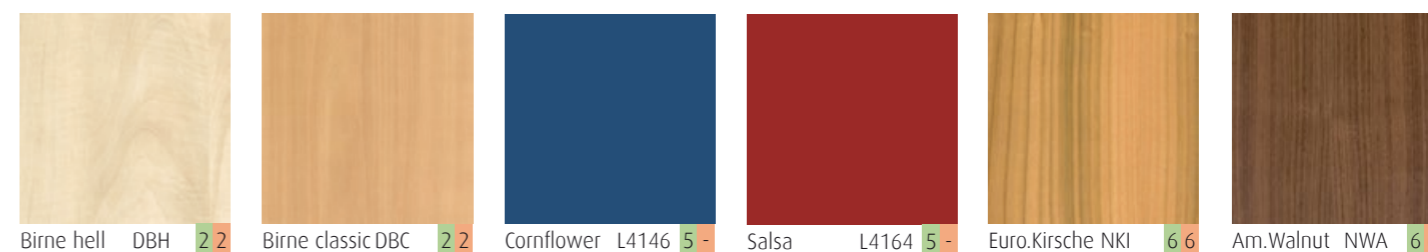

Kristallweiß ACKW 2 2

Aluminium AL 2 2

Camel L4171 5 -

Conifer L4174 5 -

kan.Ahorn NAH 6 6

schw.Birne NBI 6 6

Birne hell DBH 2 2

Birne classic DBC 2 2

Cornflower L4146 5 -

Salsa L4164 5 -

Euro.Kirsche NKI 6 6

Am.Walnut NWA 6 6

Melaminharzbeschichtungen auf MDF mit brauner gewachster Kante.

Melamine faced MDF with waxed brown MDF edges.

MDF(中密度纤维板)加三聚氰胺甲醛树脂贴面，棕色打蜡缘角。

Linoleum Desktop auf MDF mit brauner gewachster Kante.

Linoleum Desktop on MDF with waxed brown MDF edges.

MDF(中密度纤维板)加亚麻油地毯贴面，棕色打蜡缘角。

Echtholz Furnier auf MDF mit brauner Kante. Oberfläche und Kante lackiert.

Wood veneer with MDF base and brown MDF edges. All lacquered.

MDF(中密度纤维板)带棕色缘角，经油漆全木贴面。