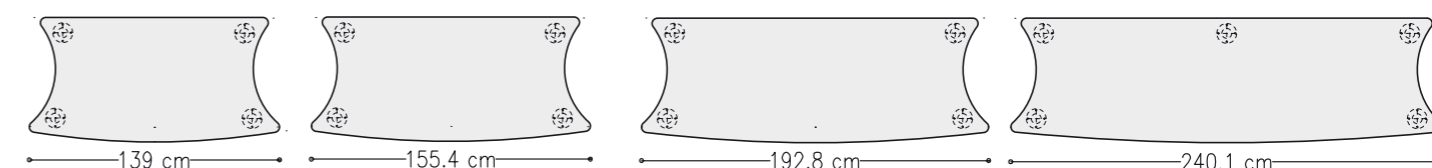

mit Rundrohrfüßen:
with round legs:
圆管桌腿:

1390x690mm	PT7v1407r08-MTF
1554x690mm	PT7v1607r08-MTF
1928x690mm	PT7v1907r08-MTF
2403x690mm	PT7v2407r08-MTF

Rundrohrfüße Ø55mm höhenjustierbar
von 680-760mm

Round legs Ø55mm adjustable from
680-760mm

圆管桌腿直径: Ø55mm, 高度可在
680至760mm之间调节