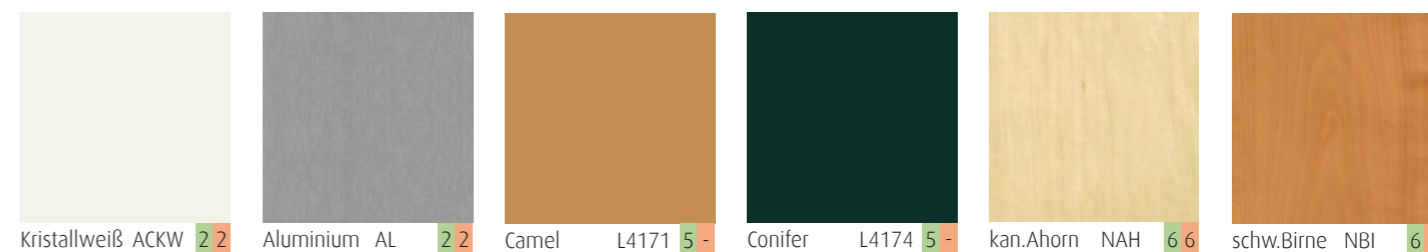

Tischplatten
Table Tops
灵灵灵灵灵

Tischplatten aus 28mm MDF mit Profilkante

Table tops with 28mm MDF and profiled edges.

28mm MDF(中密度纤维板)，边缘有倒角。

Tischplatten aus 25mm Bambus Massivholz mit C-Profilkante geölt

Table tops with 25mm solid wood Bamboo with C profiled edges and oiled surface.

25mm 全竹油漆面板，边缘有C形弧度角。

Nero L4023 5 -

Pearl L4157 5 -