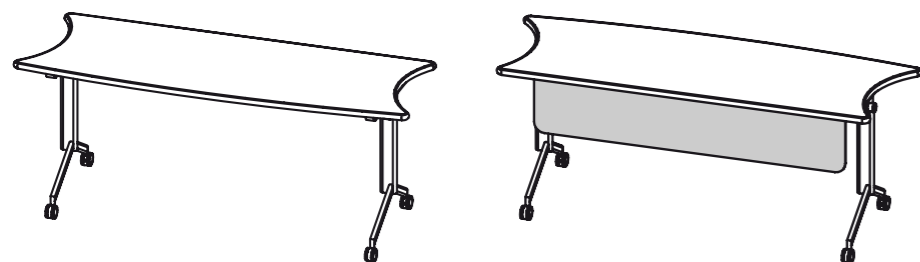

Produkte
Products
产品介绍

mit Klappstischgestell:
with folding table frame:
可折叠的桌腿:

Option: Sichtschutzblende transluzent
Option: Modesty panel translucent
可选项: 半透明遮挡板

1390x690mm	PT7v1407r08-MTK
1554x690mm	PT7v1607r08-MTK
1928x690mm	PT7v1907r08-MTK
2403x690mm	PT7v2407r08-MTK

885x300mm	PT7v1407r08-MTK
1085x300mm	PT7v1607r08-MTK
1285x300mm	PT7v1907r08-MTK
1485x300mm	PT7v2407r08-MTK

Klappstischgestell
Folding table frame
可折叠的桌腿尺寸