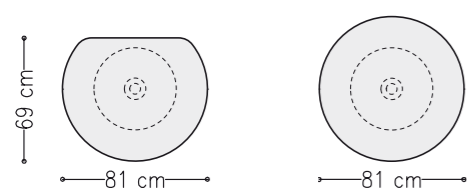

Produkte
Products
产品介绍

Säulenfüße Ø120mm höhenjustierbar von 680-820mm mit Stahl Bodenplatten Ø450mm.

Column bases Ø120mm adjustable from 680-820mm with steel disc base Ø450mm.

桌腿圆柱直径为Ø120mm，高度可在 680-820mm之间调节；桌腿底盘直径为Ø450mm。