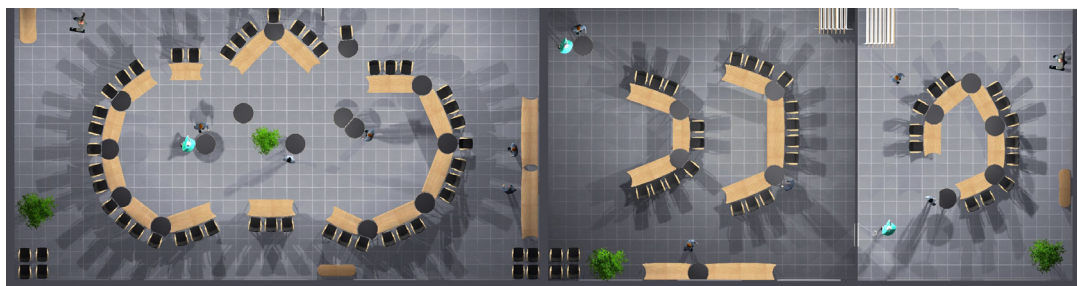

Doppelte V-Form für optimale Präsentationen mit einer größeren Gruppe.

Double V-shape for optimal presentations to a larger group.

双V形组合为多人参加的屏幕演示带来最佳效果。

Mit Variationen für kleinere Gruppen

With variations for smaller groups

不同形状的混拼摆。

Impressionen
Inspirations
灵感

Impressionen
Inspirations
灵感

Impressionen
Inspirations
灵感

Technik

Technique
技术

Klapptisch mit Sichtschutzblende.

Perfekte platzsparende Stapelung. Durch die intelligente Fußtechnik gibt es keinen Versatz der Tische beim stapeln.