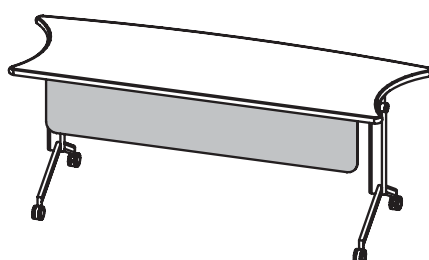

可折叠的桌子具有完美的外观和功能——是“功能决定形式”的体现。

Klappmechanismus

folding mechanism

显示折叠机构。

Ergonomische Bedienung durch stabiles elliptisches Stahlrohr.

Ergonomic handling through firm elliptical steel tube.

用握起来舒适的椭圆形钢管，来体现人体工程设计的操作部件。

Abnehmbare Sichtschutzblende aus transluzentem Acrylglas

Modesty panel in translucent acrylic glass

可拆卸的半透明遮挡板是丙烯酸树脂玻璃制的。

Produkte

Products

产品介绍

mit Klappischgestell:
with folding table frame:
可折叠的桌腿：

1390x690mm	PT7v1407r08-MTK
1554x690mm	PT7v1607r08-MTK
1928x690mm	PT7v1907r08-MTK
2403x690mm	PT7v2407r08-MTK