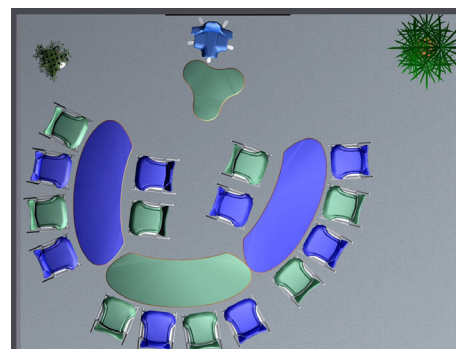

灵活方便地PPT讲演: 您准备用笔记本电脑很随机地在会议之中讲演, 请用UTS - 1来解决这个问题。只需按一下按钮, 您的电脑画面就显示在屏幕上。即使播映声像视频, 也保证最好的影像质量, 绝不会出现“颤动”现象。为了保证带电缆线的会议桌仍然灵活机动, 我们的桌子采用高明的三线串行连接技术。

- 仅用三根电缆线 (数据线, 电源线和控制线) 的串行连接技术
- 最多可接64个插接器
- 每个插接器可供两人使用
- 实时数据传输, 而非蓄流传输
- 可用按钮或触摸屏控制
- 在拼接桌子时, 不须考虑电路连接的前后顺序
- UTS - 1是纯粹硬件装置, 不受软件系统的限制
- 可扩展加装图像叠加OSD与复合信号的安全防卫系统
- 低噪声CAT5线就可作为联接电缆线使用。

Medientechnik
 Serial Network Connection
 媒体技术 串行网络连接

Ellipse

Ellipse

椭圆的魅力

Die Tischform flexiconference ellipse ist eine elegante Variante speziell für kleinere Räume. Durch die spezielle Form lassen sich die Tische in jedem Winkel zueinander positionieren.