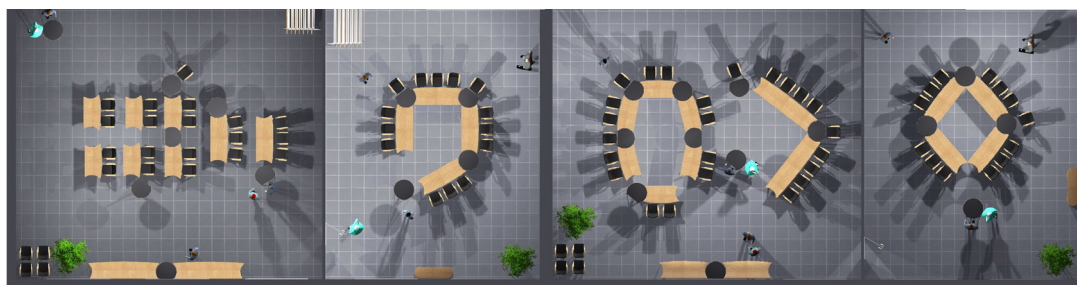

Doppelte V-Form für optimale Präsentationen mit einer größeren Gruppe.

Double V-shape for optimal presentations to a larger group.

双V形组合为多人参加的屏幕演示带来最佳效果。

Mit Variationen für kleinere Gruppen

With variations for smaller groups

不同形状的混拼摆。

Impressionen
Inspirations
灵感

Impressionen
Inspirations
灵感

Impressionen
Inspirations
灵感

Technik

Technique
技术

Klapptisch mit Sichtschutzblende.

Perfekte platzsparende Stapelung. Durch die intelligente Fußtechnik gibt es keinen Versatz der Tische beim stapeln.