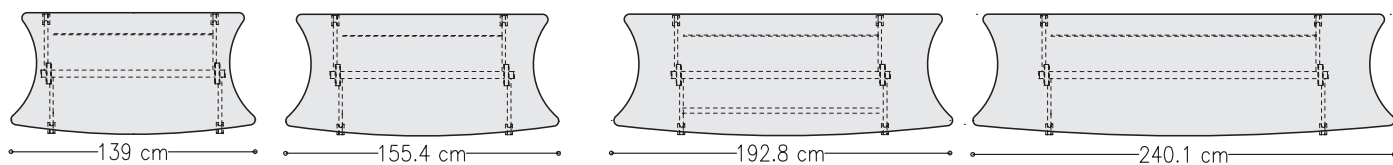

Abnehmbare Sichtschutzblende aus transluzentem Acrylglas

Modesty panel in translucent acrylic glass

可拆卸的半透明遮挡板是丙烯酸树脂玻璃制的。

Produkte

Products

产品介绍

mit Klappischgestell:
with folding table frame:
可折叠的桌腿：

1390x690mm	PT7v1407r08-MTK
1554x690mm	PT7v1607r08-MTK
1928x690mm	PT7v1907r08-MTK
2403x690mm	PT7v2407r08-MTK