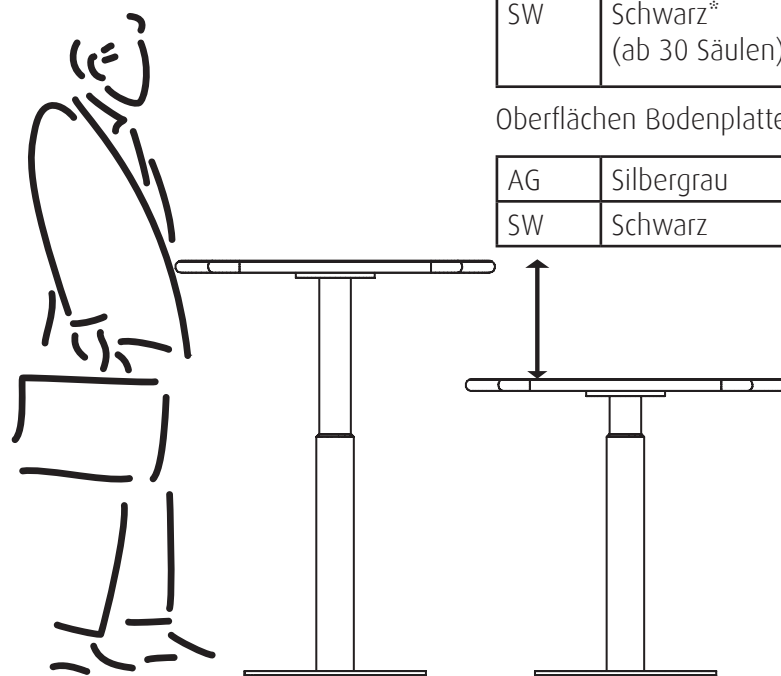

Oberflächen Bodenplatte / Colors of disc base / 底盘表面颜色

AG	Silbergrau	Sparkling silver	银灰
SW	Schwarz	Black	黑色*