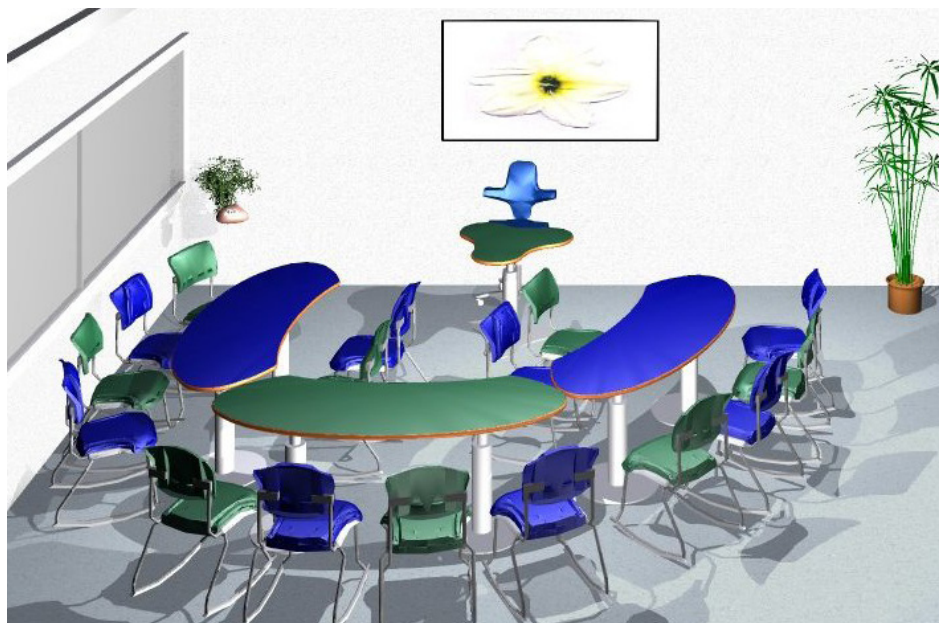

Ellipse

Ellipse

椭圆的魅力