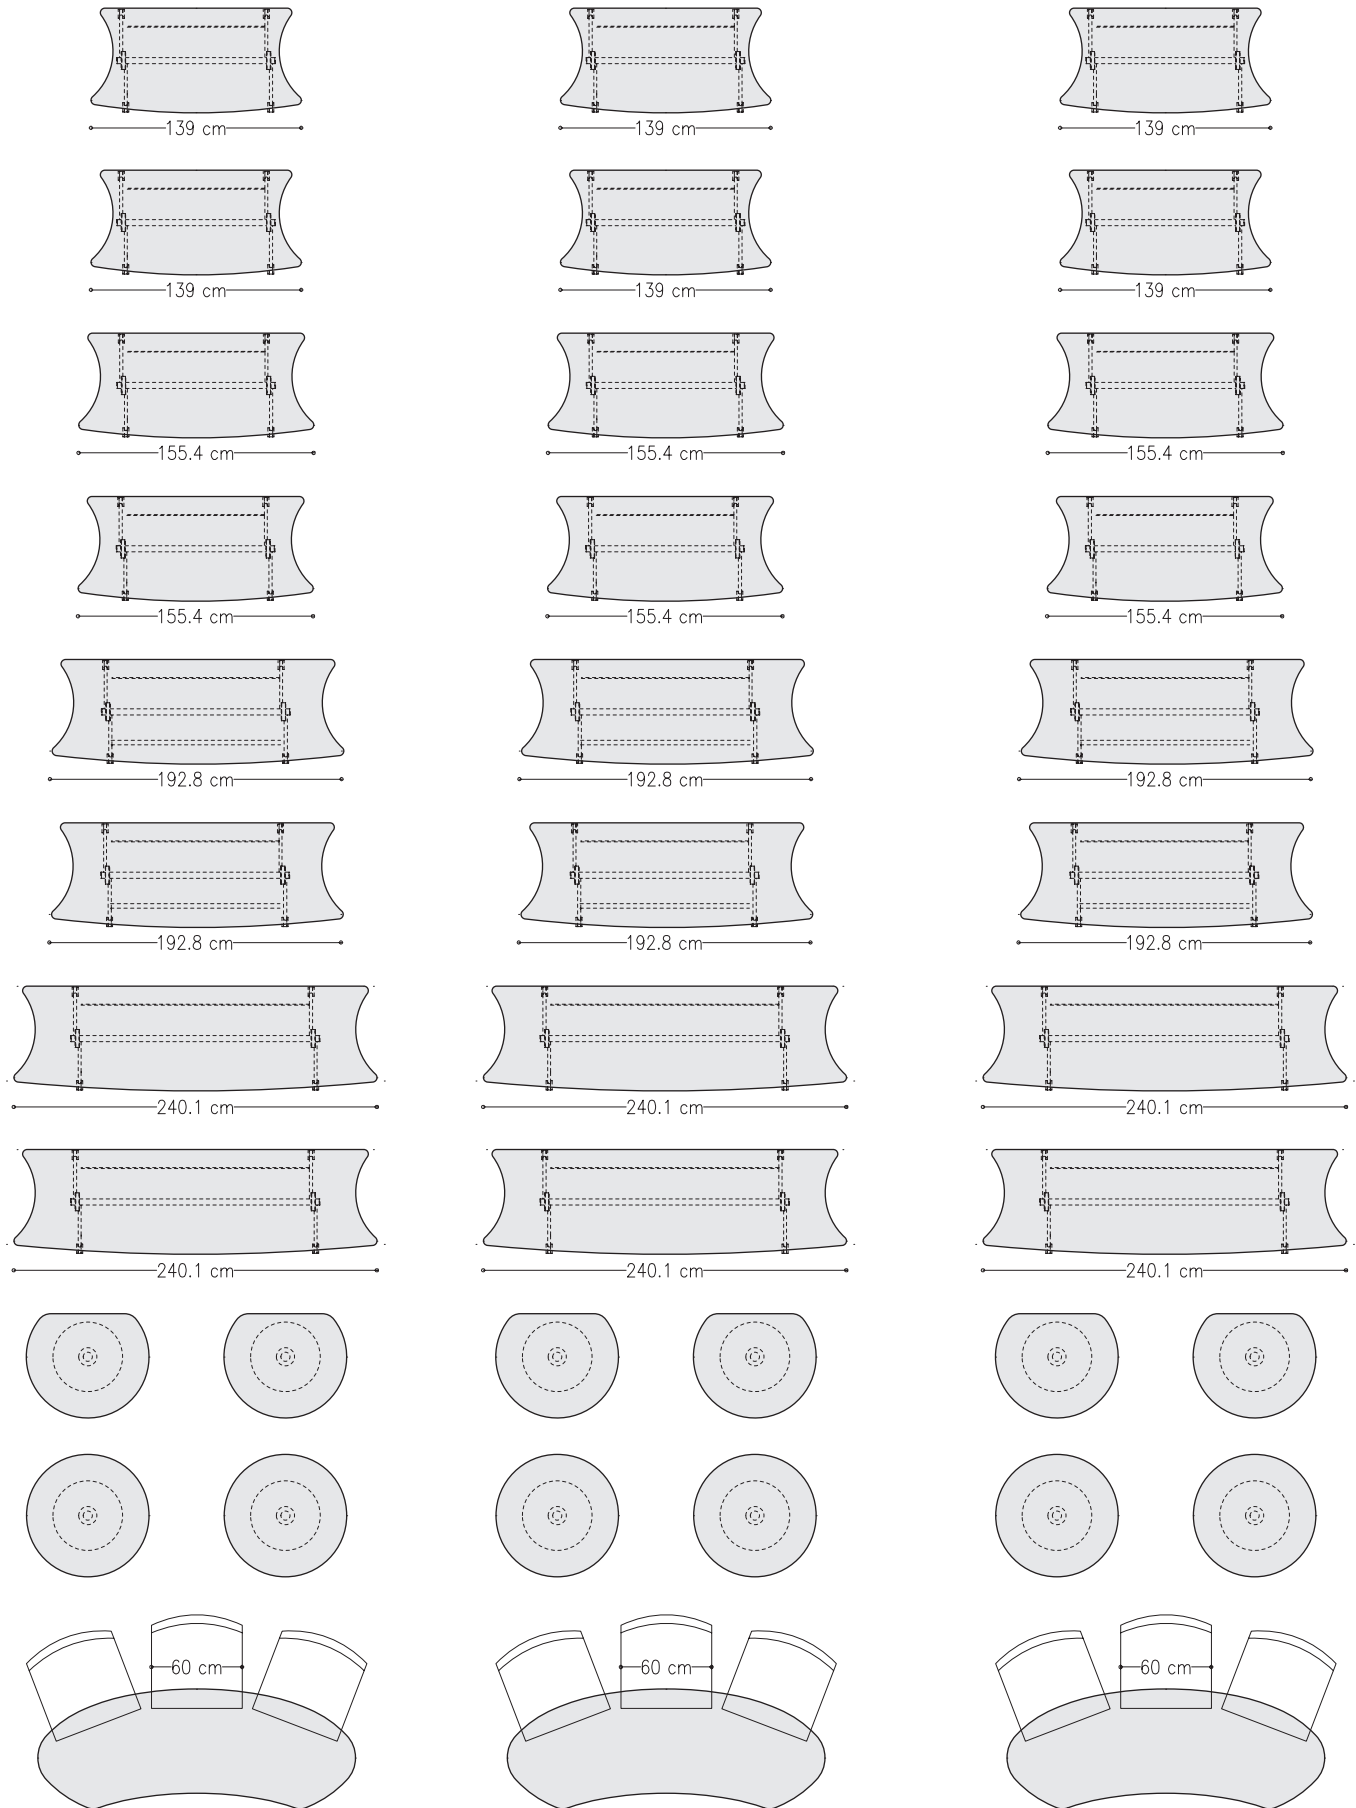

mit Klappstischgestell:
with folding table frame:
可折叠移动桌腿

2100x793mm PT7e21i9-MTK

mit Säulenfüßen:
with column bases:
柱形桌腿

2100x793mm PT7e21i9-MTN

Schablone
Stencil
椭圆的魅力

Maßstab 1:50

Scale 1:50

比例 1 : 50