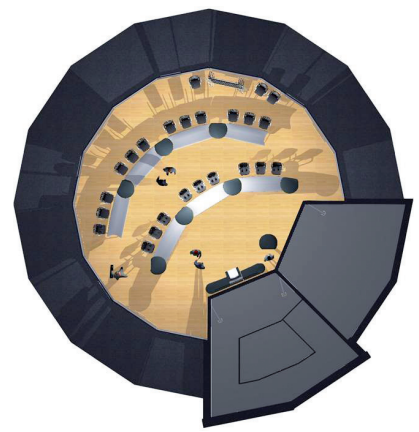

Ein wandelbarer Konferenzraum der allen Anforderung entspricht
A living event space which adapts to every requirement
灵活多变的会议桌迎合您的所有需求

V-Form, U-Form, Reihe, Kreis, Quadrat und Bankett. Mit Vital-Office® flexiconference arrangieren sie Ihren Konferenz oder Schulungsraum ganz einfach so wie es der Situation am besten entspricht.

V-shape, U-shape, circle or row. With Vital-Office® flexiconference you arrange your event space according to your needs.

或V或U，或长或圆，本公司的灵活会议桌可依集会的需求而随意变化。