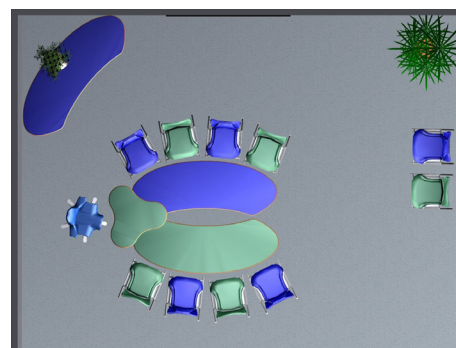

灵活方便地PPT讲演: 您准备用笔记本电脑很随机地在会议之中讲演, 请用UTS - 1来解决这个问题。只需按一下按钮, 您的电脑画面就显示在屏幕上。即使播映声像视频, 也保证最好的影像质量, 绝不会出现“颤动”现象。为了保证带电缆线的会议桌仍然灵活机动, 我们的桌子采用高明的三线串行连接技术。

- 仅用三根电缆线 (数据线, 电源线和控制线) 的串行连接技术
- 最多可接64个插接器
- 每个插接器可供两人使用
- 实时数据传输, 而非蓄流传输
- 可用按钮或触摸屏控制
- 在拼接桌子时, 不须考虑电路连接的前后顺序
- UTS - 1是纯粹硬件装置, 不受软件系统的限制
- 可扩展加装图像叠加OSD与复合信号的安全防卫系统
- 低噪声CAT5线就可作为联接电缆线使用。

Medientechnik
 Serial Network Connection
 媒体技术 串行网络连接

Ellipse

Ellipse

椭圆的魅力

Die Tischform flexiconference ellipse ist eine elegante Variante speziell für kleinere Räume. Durch die spezielle Form lassen sich die Tische in jedem Winkel zueinander positionieren.