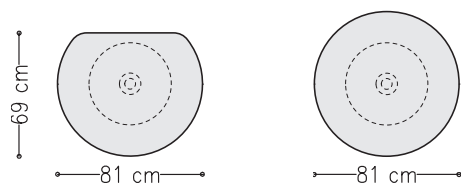

Produkte

Products

产品介绍