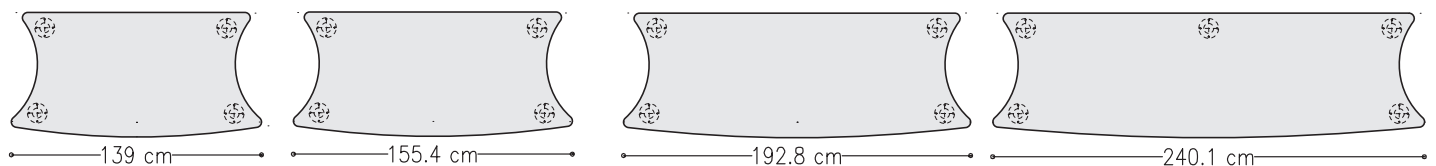

mit Rundrohrfüßen:
with round legs:
圆管桌腿：

Rundrohrfüße Ø55mm höhenjustier-
bar von 680-760mm

Round legs Ø55mm adjustable from
680-760mm

圆管桌腿直径：Ø55mm，高度可在
680至760mm之间调节