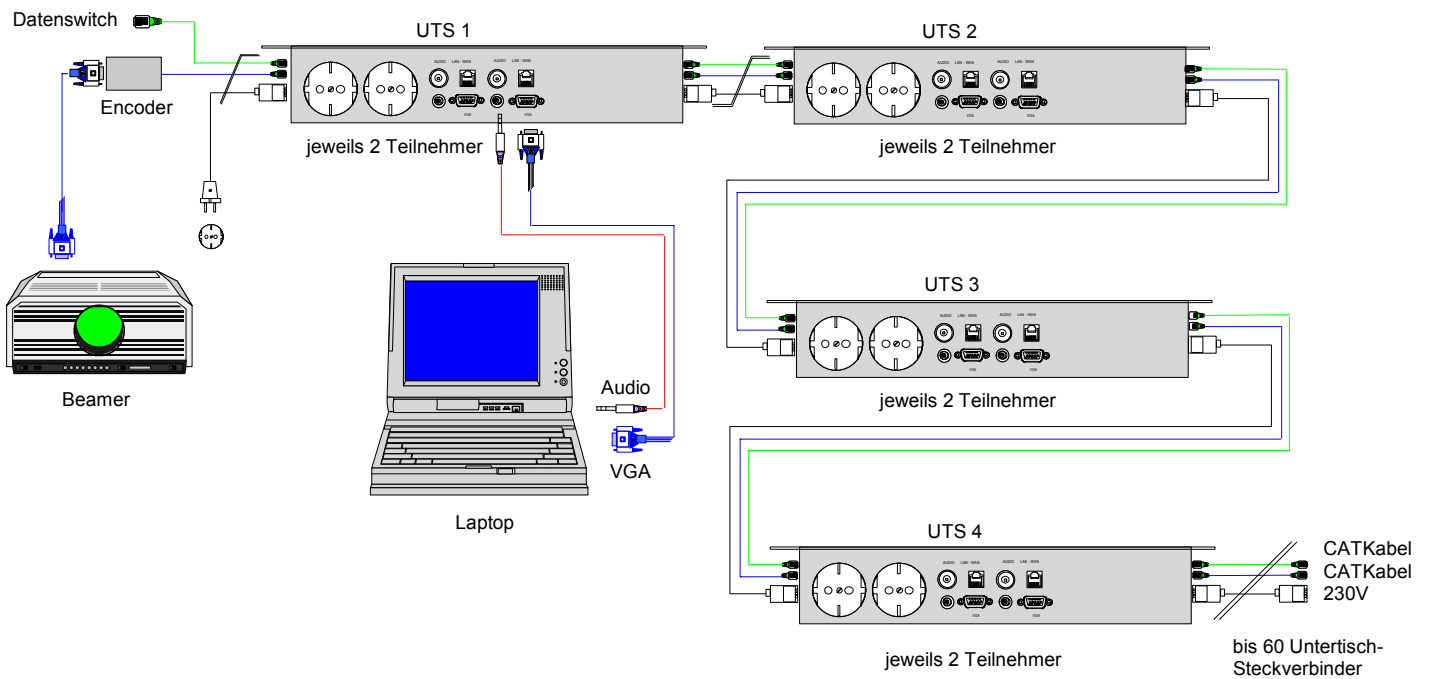

Medientechnik
Serial Network Connection
媒体技术 串行网络连接