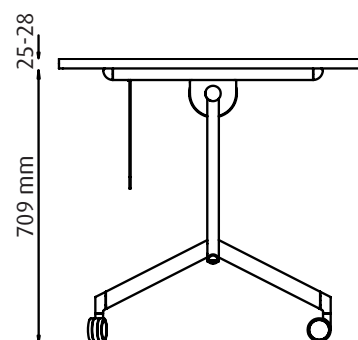

Oberflächen / Colors / 表面颜色

AL	Aluminium	Aluminum	铝灰色
SW	Schwarz* (ab 30 Tischen)	Black* (+30 tables only)	黑色* (限30张桌子以上)