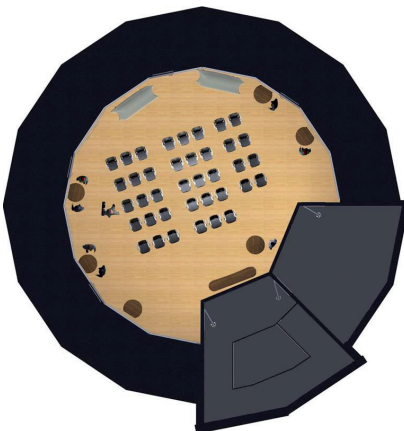

Ein wandelbarer Konferenzraum der allen Anforderung entspricht
A living event space which adapts to every requirement
灵活多变的会议桌迎合您的所有需求

V-Form, U-Form, Reihe, Kreis, Quadrat und Bankett. Mit Vital-Office® flexiconference arrangieren sie Ihren Konferenz oder Schulungsraum ganz einfach so wie es der Situation am besten entspricht.

V-shape, U-shape, circle or row. With Vital-Office® flexiconference you arrange your event space according to your needs.

或V或U，或长或圆，本公司的灵活会议桌可依集会的需求而随意变化。