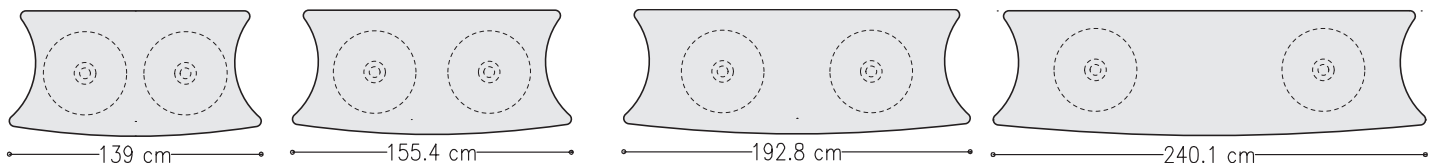

Produkte

Products

产品介绍

mit Säulenfüßen:
with column bases:
柱形桌腿

Säulenfüße Ø120mm höhenjustierbar
von 680-820mm mit Stahl Bodenplat-
ten Ø450mm.

Column bases Ø120mm adjustable
from 680-820mm with steel disc
base Ø450mm.

可升降680-820mm柱形桌腿直
径为：Ø120mm，其底盘直径
为：Ø450mm。