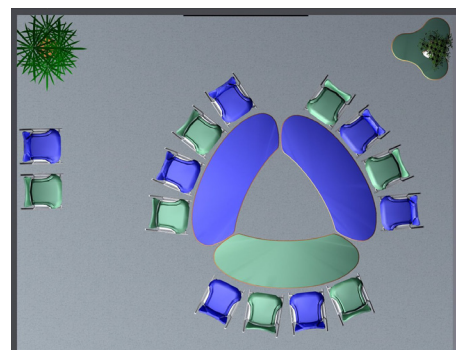

灵活方便地PPT讲演: 您准备用笔记本电脑很随机地在会议之中讲演, 请用UTS - 1来解决这个问题。只需按一下按钮, 您的电脑画面就显示在屏幕上。即使播映声像视频, 也保证最好的影像质量, 绝不会出现“颤动”现象。为了保证带电缆线的会议桌仍然灵活机动, 我们的桌子采用高明的三线串行连接技术。

- 仅用三根电缆线 (数据线, 电源线和控制线) 的串行连接技术
- 最多可接64个插接器
- 每个插接器可供两人使用
- 实时数据传输, 而非蓄流传输
- 可用按钮或触摸屏控制
- 在拼接桌子时, 不须考虑电路连接的前后顺序
- UTS - 1是纯粹硬件装置, 不受软件系统的限制
- 可扩展加装图像叠加OSD与复合信号的安全防卫系统
- 低噪声CAT5线就可作为联接电缆线使用。

Medientechnik
 Serial Network Connection
 媒体技术 串行网络连接

Ellipse

Ellipse

椭圆的魅力

Die Tischform flexiconference ellipse ist eine elegante Variante speziell für kleinere Räume. Durch die spezielle Form lassen sich die Tische in jedem Winkel zueinander positionieren.