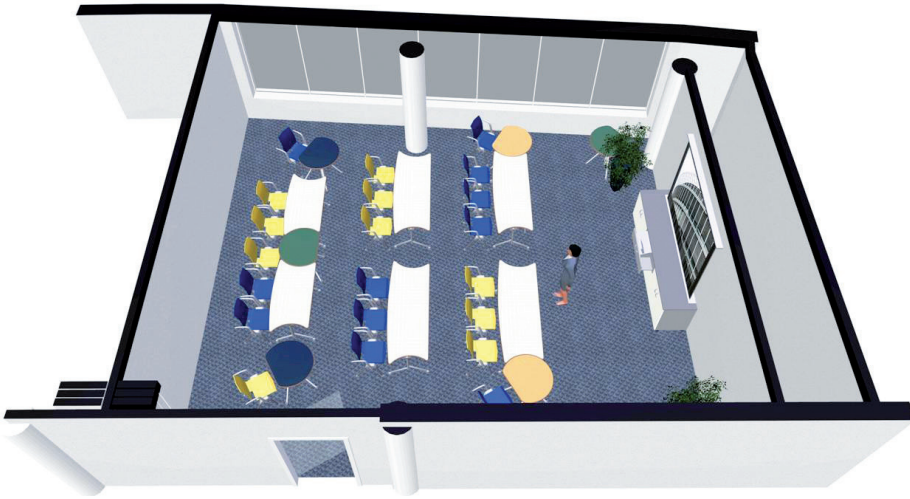

Ein wandelbarer Konferenzraum der allen Anforderung entspricht
A living event space which adapts to every requirement
灵活多变的会议桌迎合您的所有需求

In Reihe für klassische
Schulungen

In row arrangement for
classic training situa-
tions.

成行成列的桌子一般
用来授课。