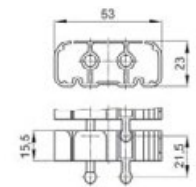

## Powerflex

Das Kabelführungssystem Powerflex ist speziell für höhenverstellbare Schreibtische entwickelt worden.

Drei getrennte Kammern führen die Leitungen übersichtlich und geschützt zu allen relevanten Anschlußpunkten. Vertikal und horizontal. Die Powerflex ist beliebig verlängerbar.

Fassungsvermögen bis zu ca. 25 Kabel. Länge gestreckt ca. 100 cm. (46 Kettenlieder). Länge zusammengeschoben: ca. 73 cm. Trittfestigkeit gestreckt bis 75 kg Zusammengeschoben bis 90 kg.

professionelle Lösung, transluzent, elastischer Kunststoff, endlos verkettbar, vielseitig einsetzbar  
z.B. Kabelführung am Schreibtisch und zum Schreibtisch oder mobilen Möbeln.

## CPU-Halter

CPU Lochblech-Abdeckung:  
werkzeugfrei abnehmbar.  
BTH: 240 x 80 x 530 mm  
Silber RAL 9006.

Power-  
flex

CPU-Halter +  
Abdeckung

CPU Halter CS30: Einfach senkrecht unter der Tischplatte zu befestigen. Kann mit einer Hand bedient werden. Ohne Werkzeug Höhen-Einstellbar von 307 - 532 mm. Breiten-Einstellbar von 78 - 220 mm. Gewicht 2,8 kg. Pulverbeschichtet silber RAL 9006. Die Lieferung erfolgt mit Montageanleitung, Montage-schablone und Schrauben.