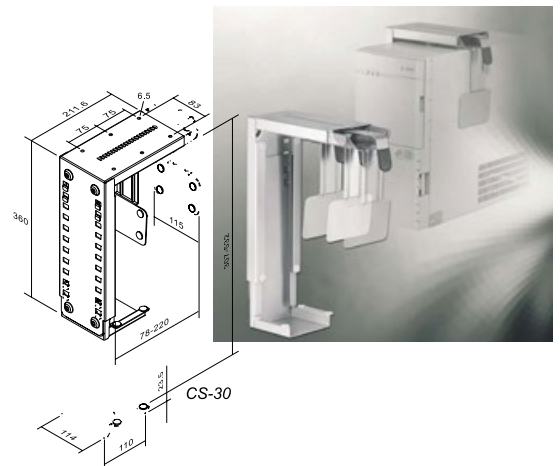

## Powerflex

Das Kabelführungssystem Powerflex ist speziell für höhenverstellbare Schreibtische entwickelt worden.

Drei getrennte Kammern führen die Leitungen übersichtlich und geschützt zu allen relevanten Anschlußpunkten. Vertikal und horizontal. Die Powerflex ist beliebig verlängerbar.

Fassungsvermögen bis zu ca. 25 Kabel. Länge gestreckt ca. 100 cm. (46 Kettenlieder). Länge zusammengeschoben: ca. 73 cm. Trittfestigkeit gestreckt bis 75 kg Zusammengeschoben bis 90 kg.

professionelle Lösung, transluzent, elastischer Kunststoff, endlos verkettbar, vielseitig einsetzbar  
z.B. Kabelführung am Schreibtisch und zum Schreibtisch oder mobilen Möbeln.

## CPU-Halter

CPU Lochblech-Abdeckung:  
werkzeugfrei abnehmbar.  
BTH: 240 x 80 x 530 mm  
Silber RAL 9006.

Power-  
flex

CPU-Halter +  
Abdeckung

CPU Halter CS30: Einfach senkrecht unter der Tischplatte zu befestigen. Kann mit einer Hand bedient werden. Ohne Werkzeug Höhen-Einstellbar von 307 - 532 mm. Breiten-Einstellbar von 78 - 220 mm. Gewicht 2,8 kg. Pulverbeschichtet silber RAL 9006. Die Lieferung erfolgt mit Montageanleitung, Montage-schablone und Schrauben.

CPU-Halter und Abdeckung für höhenverstellbare Tische

**Edelstahl Kabel-  
durchführung**  
Ø80mm

**Abklappbarer Kabelkanal** zum  
Anschrauben unter der Tischplatte.  
BTH = 520x100x75mm, silber RAL9006