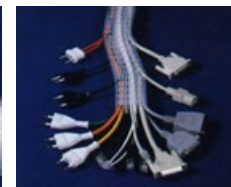

## Powerflex

Das Kabelführungssystem Powerflex ist speziell für höhenverstellbare Schreibtische entwickelt worden.

Drei getrennte Kammern führen die Leitungen übersichtlich und geschützt zu allen relevanten Anschlußpunkten. Vertikal und horizontal. Die Powerflex ist beliebig verlängerbar.

Fassungsvermögen bis zu ca. 25 Kabel. Länge gestreckt ca. 100 cm. (46 Kettenlieder). Länge zusammengeschoben: ca. 73 cm. Trittfestigkeit gestreckt bis 75 kg Zusammengeschoben bis 90 kg.

professionelle Lösung, transluzent, elastischer Kunststoff, endlos verkettbar, vielseitig einsetzbar  
z.B. Kabelführung am Schreibtisch und zum Schreibtisch oder mobilen Möbeln.

## CPU-Halter

CPU Lochblech-Abdeckung:  
werkzeugfrei abnehmbar.  
BTH: 240 x 80 x 530 mm  
Silber RAL 9006.

Power-  
flex

CPU-Halter +  
Abdeckung

CPU Halter CS30: Einfach senkrecht unter der Tischplatte zu befestigen. Kann mit einer Hand bedient werden. Ohne Werkzeug Höhen-Einstellbar von 307 - 532 mm. Breiten-Einstellbar von 78 - 220 mm. Gewicht 2,8 kg. Pulverbeschichtet silber RAL 9006. Die Lieferung erfolgt mit Montageanleitung, Montage-schablone und Schrauben.

Gehäuse und Deckel sind aus gebürstetem Edelstahl und individuell ausgestattet mit z.B. drei Steckdosen und zwei Modular-Adapter für Patchkabel oder nur 4 Steckdosen.