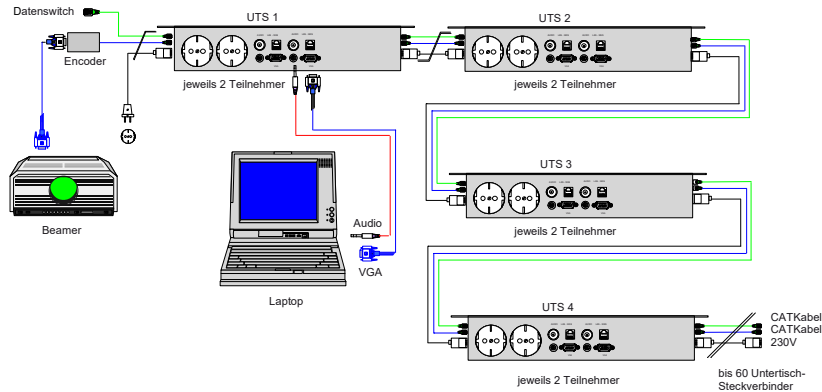

UTS1 Präsentationssystem

Flexible Präsentation: Sie arbeiten mit Ihrem Notebook und wollen spontan etwas zur Konferenz beitragen. Mit UTS1 kein Problem. Per Knopfdruck ist ihr Bildschirm auf der Leinwand. Auch Videoaufnahmen mit Sound werden ohne „ruckeln“ in bester Qualität an der Leinwand abgespielt. Damit die Konferenztische trotz Verkabelung flexibel bleiben, ist eine intelligente 3-Kabel Verbindungstechnik integriert.

- 3-Kabel Verbindungstechnik
- bis zu 64 Steckfelder adaptierbar
- Jedes Steckfeld ist für zwei Teilnehmer
- Die Datenübertragung erfolgt in Echtzeit (Realtime, kein Streaming).
- Die Umschaltung erfolgt über Taster oder Touchscreen
- Es muss keine Reihenfolge beim Aufbau berücksichtigt werden. Sie sind völlig frei in der Anordnung der Tische.
- UTS_1 ist eine reine Hardware Lösung und vollkommen unabhängig von Softwaresystemen.
- Erweiterungsfähiges OSD Management und multi-layered Sicherheitssystem.
- Low noise CAT5 Verbindungskabel reichen für alle Anwendungen aus.