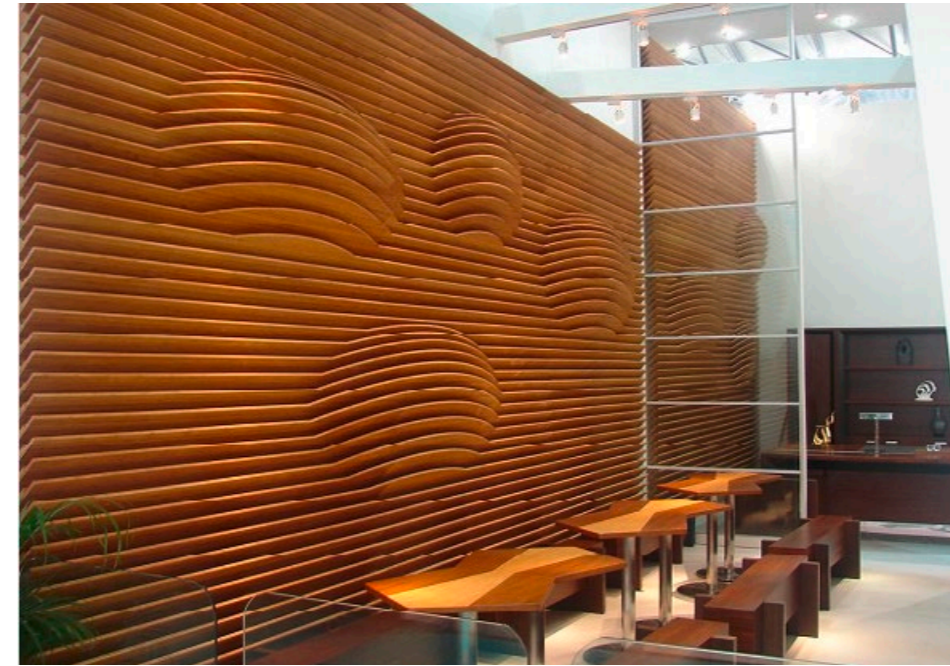

#### 创造由您而想

“耐思特”酒店家具遵循国际化设计理念，充分利用竹材的表面纹理、强度、韧性等特点，打造出各种美仑美奂的产品，使得竹材清新自然的纹理、细腻和润的质感和百变造型彰显无遗，我们承诺，只要您能想到的，我们都能帮您实现，创造—由您而想!

YRD021

YRD122

YRB205

YRD121

Akustik

1		G. LF-P-1	carbonized horizontal solid bamboo	dye	2400	800
		manager desk				
2		G. LF-P-2	carbonized horizontal solid bamboo	dye	1450	500
		reception desk				
3		G. LF-P-3	carbonized horizontal solid bamboo	dye	750	670
		chairs				
4		G. LF-P-4	carbonized horizontal solid bamboo	dye	600	450
		table				
5		G. LF-P-5			1600	900
		couch			2000	900
6		G. LF-P-6	carbonized horizontal solid bamboo	dye	850	850
		sofa				
7		G. LF-P-7	carbonized horizontal solid bamboo	dye	1200	800
		tea table				
8		G. LF-P-8	carbonized horizontal solid bamboo	dye	1200	800
		tea table				
9		G. LF-P-9			750	670
		chair				