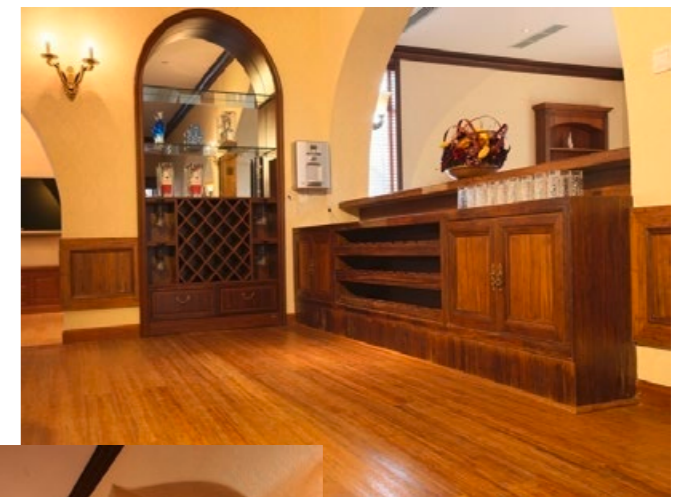

#### 创造由您而想

“耐思特”酒店家具遵循国际化设计理念，充分利用竹材的表面纹理、强度、韧性等特点，打造出各种美仑美奂的产品，使得竹材清新自然的纹理、细腻和润的质感和百变造型彰显无遗，我们承诺，只要您能想到的，我们都能帮您实现，创造—由您而想!

YRD021

YRD122

YRB205

YRD121

Akustik

1		G. LF-P-1	carbonized horizontal solid bamboo	dye	2400	800
		manager desk				
2		G. LF-P-2	carbonized horizontal solid bamboo	dye	1450	500
		reception desk				
3		G. LF-P-3	carbonized horizontal solid bamboo	dye	750	670
		chairs				
4		G. LF-P-4	carbonized horizontal solid bamboo	dye	600	450
		table				
5		G. LF-P-5			1600	900
		couch			2000	900
6		G. LF-P-6	carbonized horizontal solid bamboo	dye	850	850
		sofa				
7		G. LF-P-7	carbonized horizontal solid bamboo	dye	1200	800
		tea table				
8		G. LF-P-8	carbonized horizontal solid bamboo	dye	1200	800
		tea table				
9		G. LF-P-9			750	670
		chair				