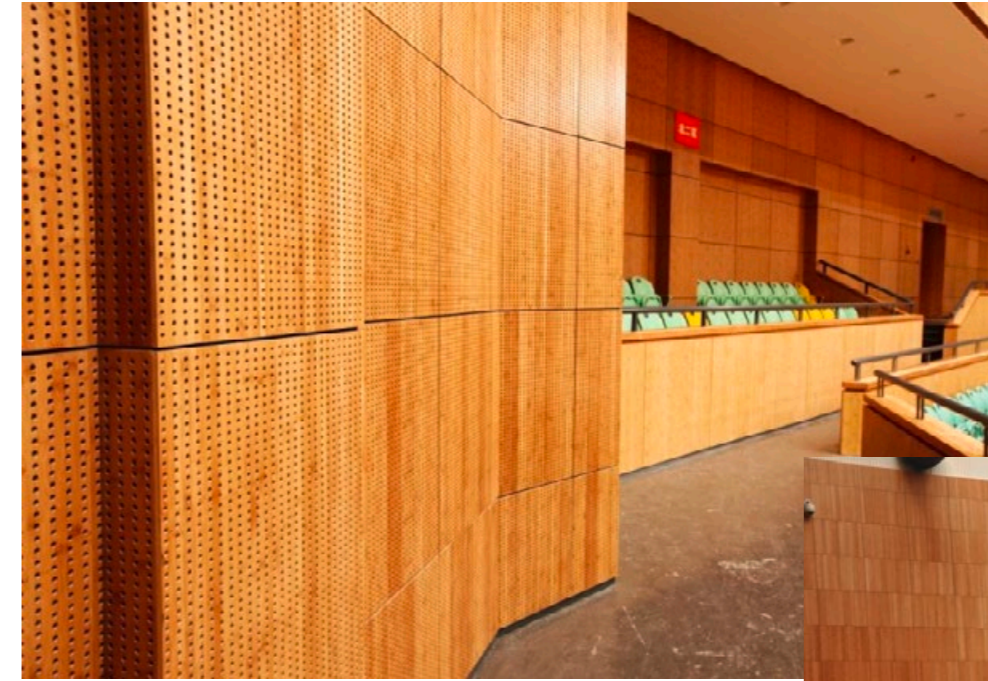

#### 创造由您而想

“耐思特”酒店家具遵循国际化设计理念，充分利用竹材的表面纹理、强度、韧性等特点，打造出各种美仑美奂的产品，使得竹材清新自然的纹理、细腻和润的质感和百变造型彰显无遗，我们承诺，只要您能想到的，我们都能帮您实现，创造—由您而想!

YRD021

YRD122

YRB205

YRD121

Akustik

1		G. LF-P-1	carbonized horizontal solid bamboo	dye	2400	800
		manager desk				
2		G. LF-P-2	carbonized horizontal solid bamboo	dye	1450	500
		reception desk				
3		G. LF-P-3	carbonized horizontal solid bamboo	dye	750	670
		chairs				
4		G. LF-P-4	carbonized horizontal solid bamboo	dye	600	450
		table				
5		G. LF-P-5			1600	900
		couch			2000	900
6		G. LF-P-6	carbonized horizontal solid bamboo	dye	850	850
		sofa				
7		G. LF-P-7	carbonized horizontal solid bamboo	dye	1200	800
		tea table				
8		G. LF-P-8	carbonized horizontal solid bamboo	dye	1200	800
		tea table				
9		G. LF-P-9			750	670
		chair				